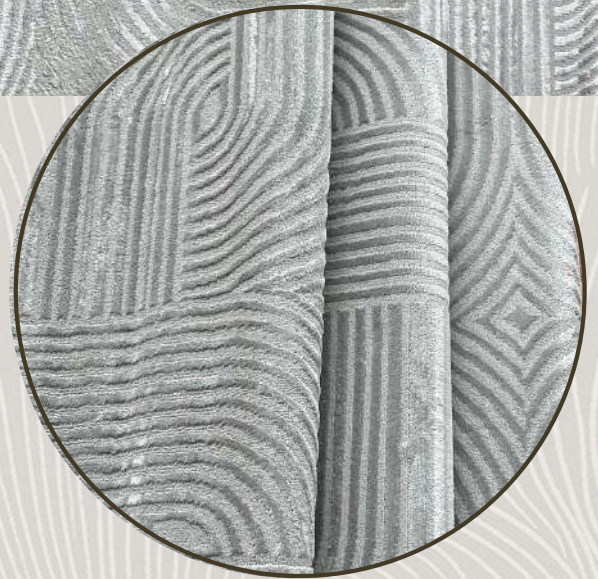

CARACTERÍSTICAS

Marca: Grand Bazaar Alfombras y Accesorios

Referencia: ANKARA

Material: 60% Poliéster - 40% polipropileno

Hilos: 648,200 puntos por M2

Peso: 2050 GR por M2

Alturo de Hilo: 11MM

Forma de fabricación: Hecho a Máquina