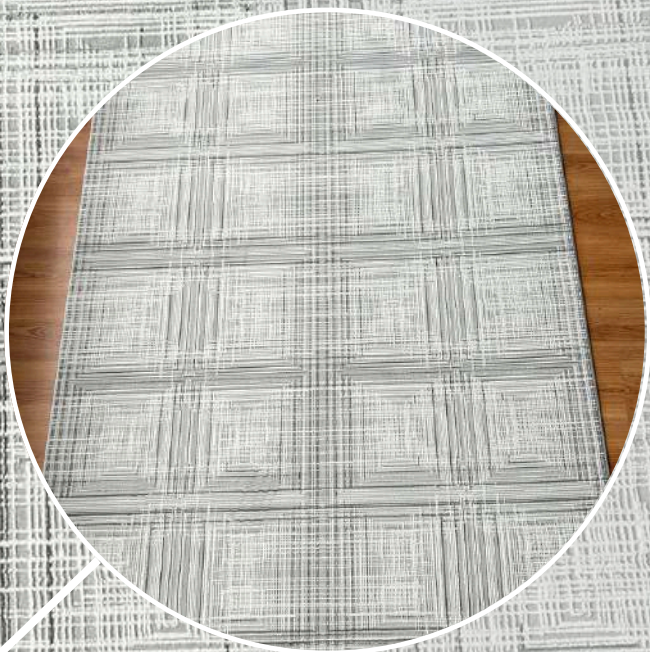

MP91G

100% POLIESTER

GREY

CARACTERÍSTICAS

Marca: Grand Bazaar Alfombras y Accesorios

Referencia: HERA

Material: 100% Poliéster

Hilos: 576,200 puntos por M2

Peso: 2055 GR por M2

Alturo de Hilo: 11MM

Forma de fabricación: Hecho a Máquina

MEDIDAS Y PRECIOS

80cm x 150cm : $260.000

120cm x 170cm : $540.000

140cm x 200cm : $680.000

160cm x 230cm : $970.000

200cm x 300cm : $1.820.000

250cm x 350cm : $2.310.000

300cm x 400cm : $3.520.000