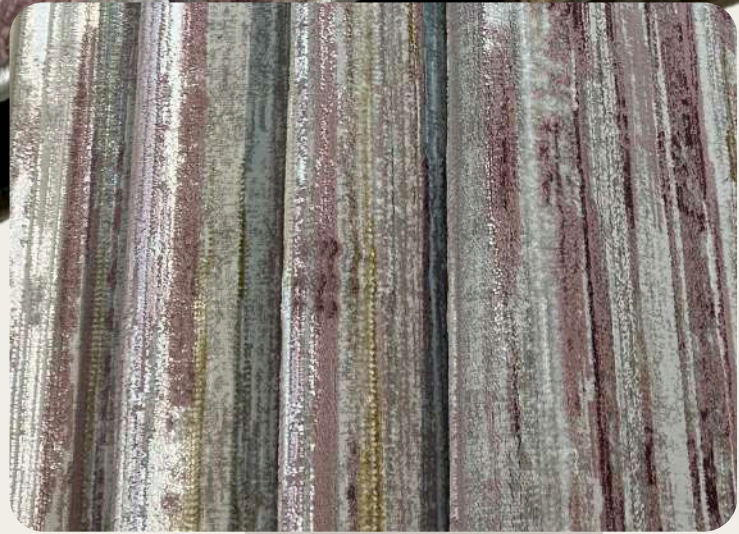

LP325

CREAM PINK

100% POLIESTER